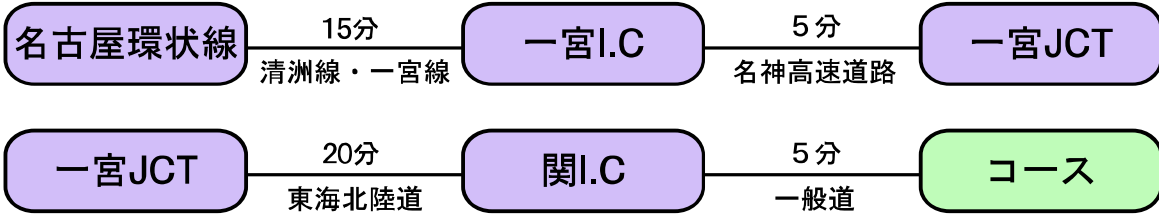

GIFU
岐阜稲口ゴルフ倶楽部
アクセスマップ

関I.C から車で5分。ゆとりを持ってお出かけいただけます。

●お車をご利用の場合

●電車をご利用の場合