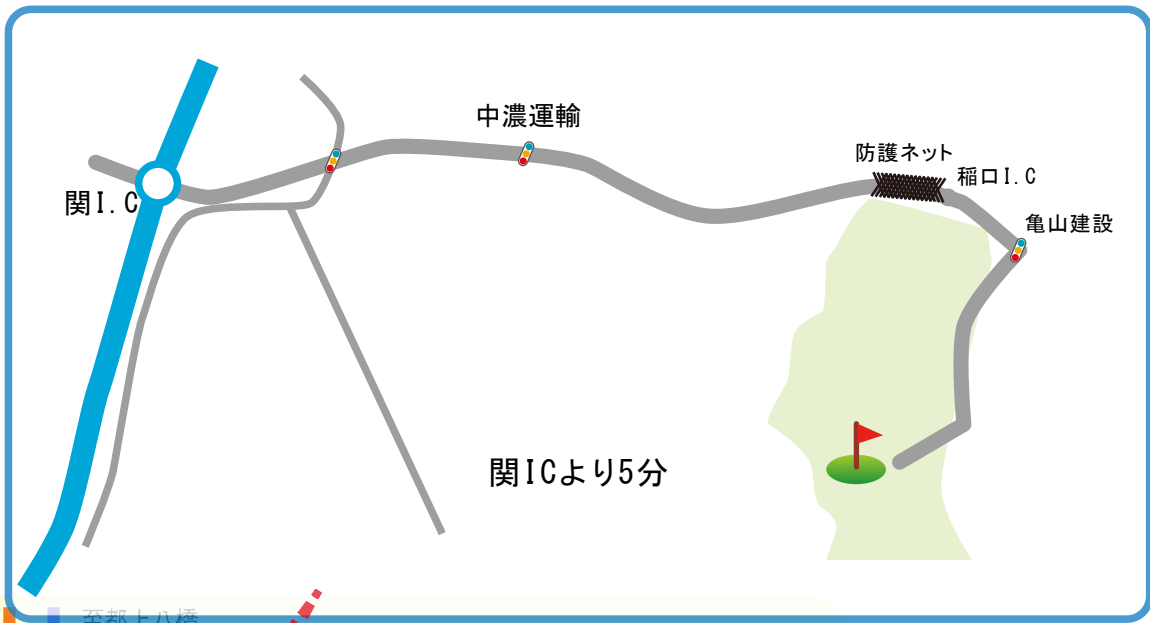

GIFU
岐阜稲口ゴルフ倶楽部
アクセスマップ

関I.C から車で5分。ゆとりを持ってお出かけいただけます。

●お車をご利用の場合

●電車をご利用の場合