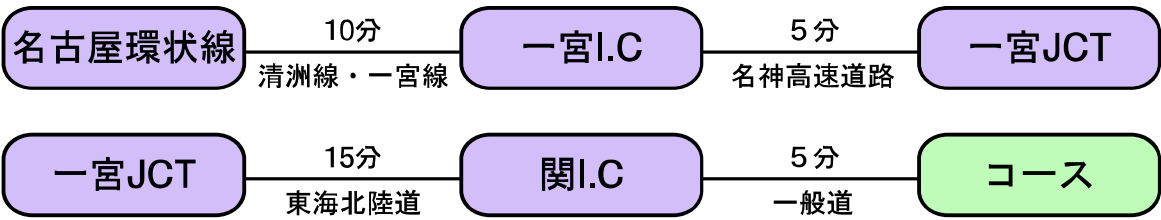

# 岐阜稲口ゴルフ倶楽部 アクセスマップ

関I.C から車で5分。ゆとりを持ってお出かけいただけます。

●お車をご利用の場合

●電車をご利用の場合